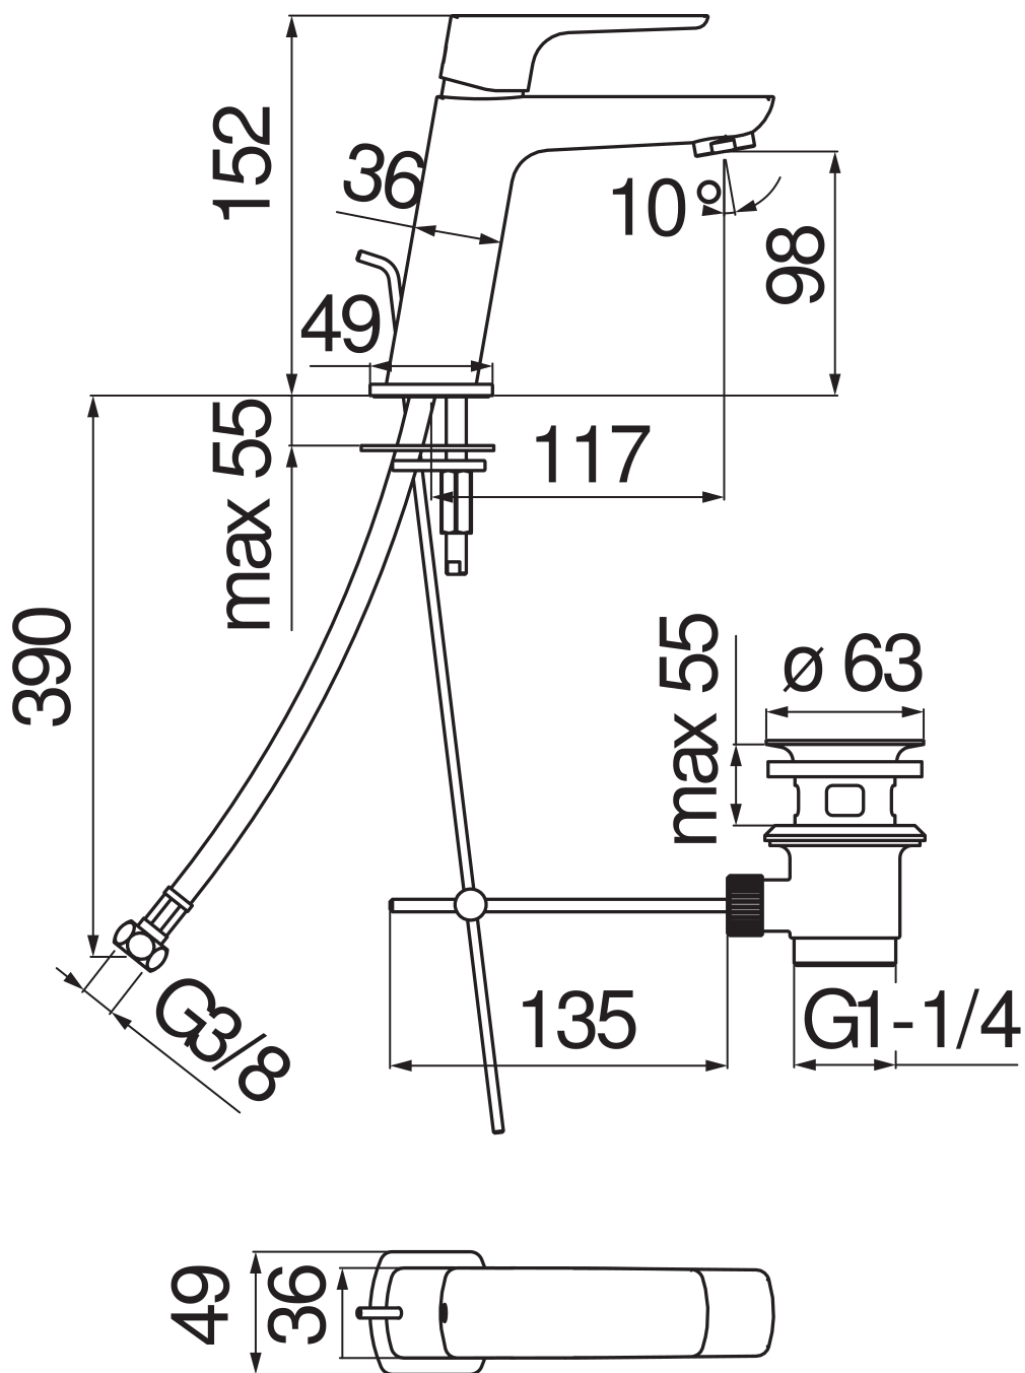

SPECIFICHE

Monocomando

Velvet black

Aeratore anticalcare M 24 x 1

Scarico 1 1/4" con sistema brevettato SNAP

Flessibili inox ø 3/8"

Limitatore di portata con freno al 50%

Imballo: 41,5 x 16 x 7,5 cm / 0,00498 m<sup>3</sup> / 1,87 kg

CERTIFICAZIONI

DIAGRAMMA DI PORTATA: ACQUA CALDA/FREDDA

— Aeratore

DIAGRAMMA DI PORTATA: ACQUA MISCELATA

— Aeratore