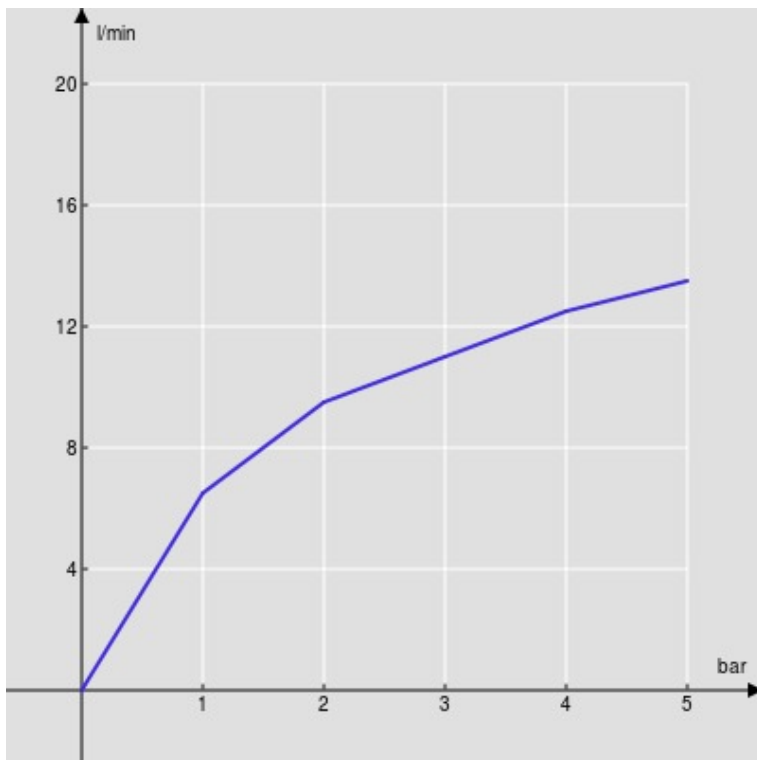

SPECIFICHE

Monocomando

Velvet black

Aeratore anticalcare M 24 x 1

Scarico 1 1/4" con sistema brevettato SNAP

Flessibili inox ø 3/8"

Limitatore di portata con freno al 50%

Imballo: 41,5 x 16 x 7,5 cm / 0,00498 m<sup>3</sup> / 1,87 kg

CERTIFICAZIONI

DIAGRAMMA DI PORTATA: ACQUA CALDA/FREDDA

— Aeratore

DIAGRAMMA DI PORTATA: ACQUA MISCELATA

— Aeratore